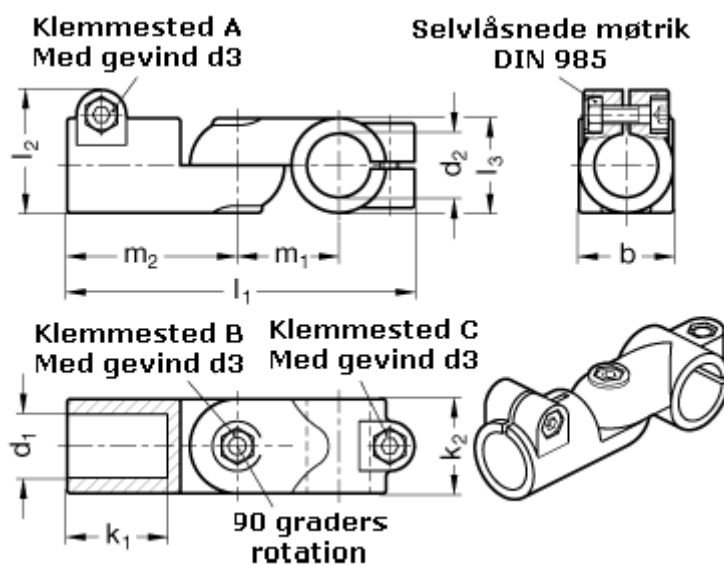

Varenummer: 20288B48B40S2BL

Beskrivelse: E+G Laskeforbindelse - GN 288-B48-B40-S-2-BL

Mål

b = 65

m1 = 70

d1 = B48

m2 = 115

d2 = B40

d3 = M10

k1 = 74.0

k2 = 65

l1 = 230

l2 = 77.5